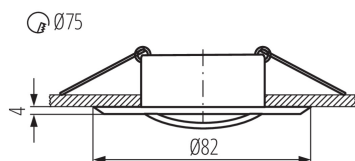

Mennyezeti spot lámpatest

5905339027801

A Kanlux VIDI egy formájában egyszerű, különféle típusú spot lámpatestek családja. Az alumínium lámpatestek színválasztékából választva érdekes világítási összeállítások hozhatók létre.

ÁLTALÁNOS ADATOK:

Szín: fehér

Védőburokkal ellátott fényforrás használata kötelező: igen

Beszereles helye: szerelés: mennyezeti süllyesztett

Alkalmazás helye: beltéri

Minimális távolság a megvilágított tárgytól: 0,5m

A termék normál gyúlékony felületre nem szerelhető: >35W

A terméket nem lehet hőszigetelő anyaggal bevonni: igen

Magasság [mm]: 22

Átmérő [mm]: 82

Szerelési nyílás [mm]: Ø75

MŰSZAKI ADATOK:

Névleges feszültség [V]: 12 AC; 12 DC

Maximális teljesítmény [W]: max 10

Áramütés elleni védelmi osztály: III

Fényforrások: MR16

A készlet tartalmazza a fényforrásokat: nem

Foglalat: Gx5,3

Környezeti hőmérséklet-tartomány, melynek a termék ki lehet téve [° C]: 5÷25

Lámpaház anyaga: alumínium ötvözet

Csatlakozó típusa: szabad kábelvégződések

Vezeték hossz [m]: 0.12

Vezeték keresztmetszete [mm²]: 0.75

Lámpatest állíthatósága szögben: egy tengelyben

Lámpatest állíthatósága szögben [°]: 15

IP védettség fokozat: 20

LOGISZTIKAI ADATOK:

Mértékegység: 1 darab

Csomagolás típusa: 50

Darabszám közbenső csomagolásban: 1

Darabszám gyűjtőcsomagolásban: 50

Nettó egységsúly [g]: 68

Súly [g]: 97

Egységcsomagolás hossza [cm]: 8.5

Egységcsomagolás szélessége [cm]: 4.5

Egységcsomagolás magassága [cm]: 8.5