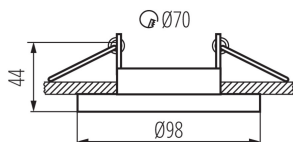

Dekorációs keret

5905339278005

A Kanlux ELNIS S egy egységet alkotó, két részből álló dekoációs keret. A termék két külön elem, a ház (fő rész) és a burkolat (távtartó gyűrű) kombinációja, amelyek egy tökéletesen illeszkedő egységet képeznek. Az ELNIS S magassága 10 mm. A Kanlux ELNIS S terméket modern design és kitűnő minőségű kivitelezés jellemez.

ÁLTALÁNOS ADATOK:

Szín: fehér

Védőburokkal ellátott fényforrás használata kötelező:

igen

Beszereles helye: szerelés: mennyezeti süllyesztett

Alkalmazás helye: beltéri

Minimális távolság a megvilágított tárgytól: 0,5m

Dekoációs keret kerámia foglalat nélkül: igen

A terméket nem lehet hőszigetelő anyaggal bevonni: igen

Magasság [mm]: 44

Átmérő [mm]: 98

Szerelési nyílás [mm]: Ø70

MŰSZAKI ADATOK:

Névleges feszültség [V]: 12 AC; 12 DC; 220-240 AC