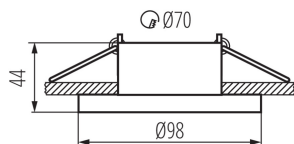

Dekorációs keret