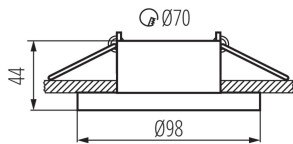

Dekorációs keret