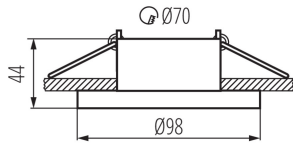

Dekorációs keret