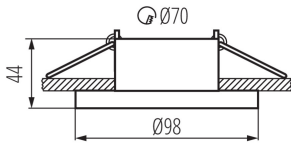

Dekorációs keret

5905339278104

A Kanlux ELNIS L egy egységet alkotó, két részből álló dekorációs keret. A termék két külön elem, a ház (fő rész) és a burkolat (távtartó gyűrű) kombinációja, amelyek egy tökéletesen illeszkedő egységet képeznek. Az ELNIS L magassága 25 mm. A Kanlux ELNIS L terméket modern design és kitűnő minőségű kivitelezés jellemez.

**Egységcsomagolás szélessége [cm]:** 10

**Egységcsomagolás magassága [cm]:** 5

**Doboz súlya [kg]:** 9.99

**Karton szélessége [cm]:** 21

**Doboz magassága [cm]:** 26.5

Dekorációs keret

**Doboz hossza [cm]:** 52