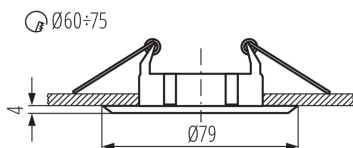

Mennyezeti spot lámpatest

5905339027917

A Kanlux VIDI egy formájában egyszerű, különféle típusú spot lámpatestek családja. Az alumínium lámpatestek színválasztékából választva érdekes világítási összeállítások hozhatók létre.

ÁLTALÁNOS ADATOK:

Szín: króm

Védőburokkal ellátott fényforrás használata kötelező: igen

Beszereles helye: szerelés: mennyezeti süllyesztett

Alkalmazás helye: beltéri

Minimális távolság a megvilágított tárgytól: 0,5m

A termék normál gyúlékony felületre nem szerelhető: >35W

A terméket nem lehet hőszigetelő anyaggal bevonni: igen

Magasság [mm]: 25

Átmérő [mm]: 79

Szerelési nyílás [mm]: Ø60-75

MŰSZAKI ADATOK:

Névleges feszültség [V]: 12 AC; 12 DC

Maximális teljesítmény [W]: max 10

Áramütés elleni védelmi osztály: III

Fényforrások: MR16

A készlet tartalmazza a fényforrásokat: nem

Foglalat: Gx5,3

Környezeti hőmérséklet-tartomány, melynek a termék ki lehet téve [° C]: 5÷25

Lámpaház anyaga: alumínium ötvözet

Csatlakozó típusa: szabad kábelvégződések

Vezeték hossz [m]: 0.12

Vezeték keresztmetszete [mm²]: 0.75

Lámpatest állíthatósága szögben: nincs

IP védettség fokozat: 20

LOGISZTIKAI ADATOK:

Mértékegység: 1 darab

Csomagolás típusa: 50

Darabszám közbenső csomagolásban: 1

Darabszám gyűjtőcsomagolásban: 50

Nettó egységsúly [g]: 36

Súly [g]: 58.2

Egységcsomagolás hossza [cm]: 8.5

Egységcsomagolás szélessége [cm]: 4

Egységcsomagolás magassága [cm]: 8.5

Doboz súlya [kg]: 2.91

Létrehozás dátuma: 11.05.2023, 14:19

Fenntartjuk a műszaki változtatások bevezetésének jogát. A jelen anyagban található adatok jogi szempontból nem kötelező érvényűek.

Fotometria: adott termék vizsgálatokor elért eredmények.