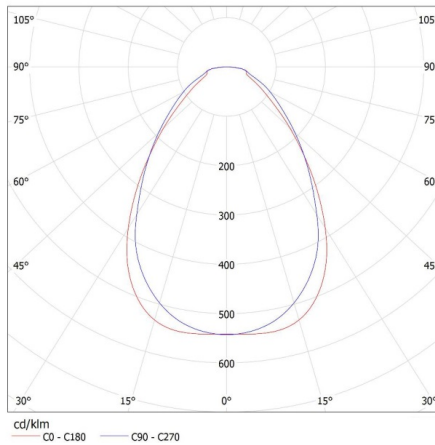

Süllyesztett LED panel

KANLUX S.A. (kat 28002) BRAVO PU36W6060NW W / LDC (Polar)

TARTOZÉKOK:

28502 CLIPS BRAVO S/P 60-62

Tartó, a BRAVO 6060/6262 lámpatestek gipszkarton álmennyezetbe szereléséhez, 4 db a készletben (28502)

28503 CLIPS BRAVO S/P 12030

Tartó, a BRAVO 12030 lámpatestek gipszkarton álmennyezetbe szereléséhez, 6 db a készletben (28503)

28505 SPN BRAVO S/P 12030

Univerzális acélhuzal a lámpatestek felfüggesztéséhez, 6 db a készletben (28505)

28504 SPN BRAVO S/P 60-62

Univerzális acélhuzal a lámpatestek felfüggesztéséhez, 4 db a készletben (28504)