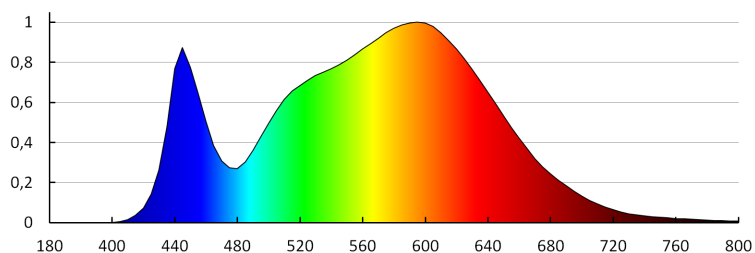

EGYÉB INFORMÁCIÓK::

- 5 év garancia a weblapon elérhető garancianyilatkozatnak megfelelően
- A megfelelő működéshez a KANLUX kínálatában megtalálható megfelelő LED tápegységre van szükség
- LED panel tápegység nélkül.
- A 28024 kóddal ellátott termék alternatív méretű plafonrendszerekkel (625mmx625mm) használható