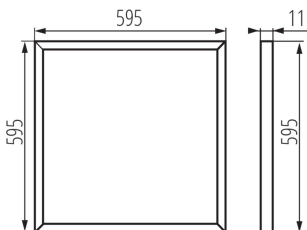

A készlet tartalmazza a tápegységet: nem

Hossz [mm]: 595

Szélesség [mm]: 595

Magasság [mm]: 11

Integrált LED fényforrás: igen

MŰSZAKI ADATOK:

Tápáram [mA]: 800

Maximális teljesítmény [W]: 36

Süllyesztett LED panel

Fényforrás felfűtési ideje [s]: ≤ 1
Fényforrás gyújtási ideje [s]: $\leq 0,5$
IP védeettségi fokozat: 20
UGR: < 19
DRIVER [index]: 28025

LOGISZTIKAI ADATOK:

Csomagolás típusa: 6
Darabszám közbenső csomagolásban: 1
Darabszám gyűjtőcsomagolásban: 6
Nettó egység súly [g]: 2700
Súly [g]: 3133.33
Egységcsomagolás hossza [cm]: 62
Egységcsomagolás szélessége [cm]: 2.5
Egységcsomagolás magassága [cm]: 62
Doboz súlya [kg]: 18.79998
Karton szélessége [cm]: 12
Doboz magassága [cm]: 62
Doboz hossza [cm]: 65
Karton térfogata [m³]: 0.04836