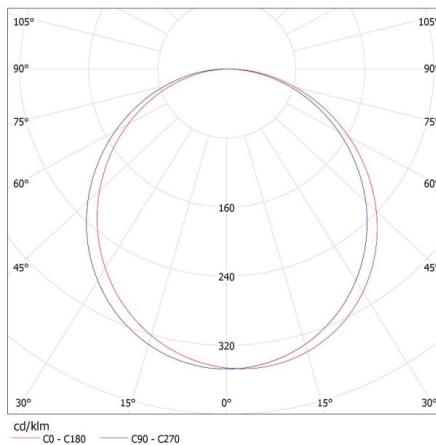

KANLUX S.A. (kat 28022) BRAVO S 40W12030NW W / LDC (Polar)

TARTOZÉKOK:

28502 CLIPS BRAVO S/P 60-62

Tartó, a BRAVO 6060/6262 lámpatestek gipszkarton álmennyezetbe szereléséhez, 4 db a készletben (28502)

28503 CLIPS BRAVO S/P 12030

Tartó, a BRAVO 12030 lámpatestek gipszkarton álmennyezetbe szereléséhez, 6 db a készletben (28503)

28500 BRAVO S/P GRIP 60-62

NT felfogató, 4 db a készletben (28500)

28501 BRAVO S/P GRIP 12030

NT felfogató, 6 db a készletben (28501)