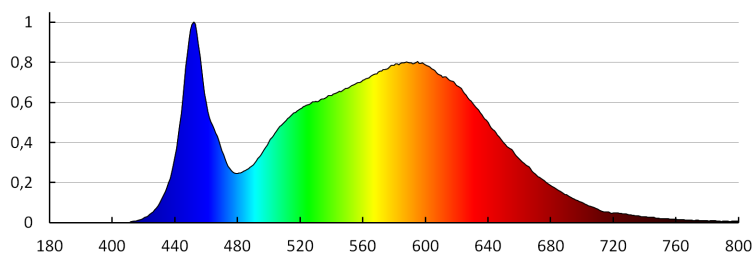

EGYÉB INFORMÁCIÓK::

- A megfelelő működéshez a KANLUX kínálatában megtalálható megfelelő LED tápegységre van szükség
- LED panel tápegység nélkül.