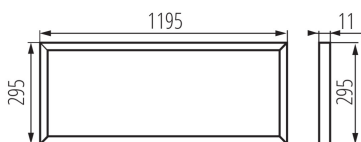

Süllyesztett LED panel

5905339280220

A Kanlux BRAVO S/SU panelek különlegesen kiválasztott alkatrészek, melyek a felhasználói elégedettséget hivatottak növelni. Az alumínium keret, a különleges LED lámpák, a fényvisszaverők és a fénysugarakat szétszóró diffúzorok csak néhány előnye a Kanlux BRAVO LED S/SU paneleknek. Ezen panelek további előnye a magas világítási hatékonyság (100lm/W). A Kanlux BRAVO LED panelek tápegység nélkül kerülnek szállításra.

ÁLTALÁNOS ADATOK:

Szín: fehér

Beszereles helye: szerelés: mennyezeti süllyesztett

Alkalmazás helye: beltéri

Minimális távolság a megvilágított tárgytól: 0,5m

A terméket nem lehet hőszigetelő anyaggal bevonni: igen

A készlet tartalmazza a tápegységet: nem

Hossz [mm]: 1195

Szélesség [mm]: 295

Magasság [mm]: 11

Integrált LED fényforrás: igen

MŰSZAKI ADATOK:

Tápáram [mA]: 1050

Maximális teljesítmény [W]: 40

Áramütés elleni védelmi osztály: III

Búra anyaga: műanyag

Dióda típusa: LED SMD

Fényáram [lm]: 4000

Fényforrás színe: fehér

A korrelált színhőmérséklet [K]: 4000

Színkonzisztencia MacAdam-féle ellipszisekben: ≤6

Színvisszaadási index: 80

Élettartam [h]: 25000

Bekapcs/kikapcs ciklusok száma: ≥15000

Sugárzási szög [°]: 110

Lámpa fényereje [lm/W]: 100

Környezeti hőmérséklet-tartomány, melynek a termék ki lehet téve [° C]: 5÷25

Lámpaház anyaga: acél

Panel/keret anyaga: alumínium ötvözet

Csatlakozó típusa: vezeték dugvillával - DC

Kábel típusa: H03VVH2-F

Vezeték hossz [m]: 0.05

Vezeték keresztmetszete [mm²]: 0,5