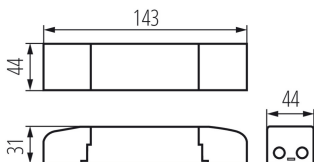

28025 BRAVO DRIVER 36W

LED tápegység

5905339280251

ÁLTALÁNOS ADATOK:

Szín: fehér

Alkalmazás helye: beltéri

Normál gyúlékony anyagú felületekre szerelhető: igen

Fényerőszabályozható: nem

MŰSZAKI ADATOK:

Névleges feszültség [V]: 220-240 AC

Névleges áram [A]: 0,2

Névleges frekvencia [Hz]: 50

λ : 0,95

Maximális teljesítmény [W]: 36

Áramütés elleni védelmi osztály: II

Anyag: műanyag

Csatlakozó típusa: sorkapocs

Alkalmazott vezetékek keresztmetszet-tartománya [mm²]: 0,75÷1

Tápegység típusa: egyenáramú

Túlterhelésvédelem: igen

Túlfeszültségvédelem: igen

Hővédelem: 110°C

Rövidzárlat elleni védelem: igen

Darabszám közbenső csomagolásban: 6

Darabszám gyűjtőcsomagolásban: 60

Nettó egység súly [g]: 108

Súly [g]: 137.17

Egységcsomagolás hossza [cm]: 15

Egységcsomagolás szélessége [cm]: 5.5

Egységcsomagolás magassága [cm]: 3.5