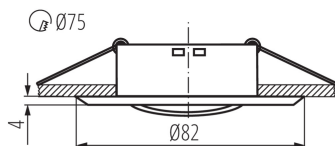

Mennyezeti spot lámpatest

5905339028068

A Kanlux BASK lámpatestek díszítő elemmel ellátott egyszerű spotok. Előnyük közé tartozik a színvilág (például a szatén nikkellal arannyal ötvözve). A Kanlux BASK spot lámpatestekhez Gx3,5 (12V) foglalattal rendelkező fényforrások valók.

ÁLTALÁNOS ADATOK:

Szín: matt nikkellal / nikkellal

Védőburokkal ellátott fényforrás használata kötelező: igen

Beszereles helye: szerelés: mennyezeti süllyesztett

Alkalmazás helye: beltéri

Minimális távolság a megvilágított tárgytól: 0,5m

A termék normál gyúlékony felületre nem szerelhető: >35W

A terméket nem lehet hőszigetelő anyaggal bevonni: igen

A készlet tartalmazza a fényforrásokat: nem

Magasság [mm]: 24

Átmérő [mm]: 82

Szerelési nyílás [mm]: Ø75

Vezeték hossz [m]: 0.12

MŰSZAKI ADATOK:

Névleges feszültség [V]: 12 AC; 12 DC

Maximális teljesítmény [W]: max 50

Áramütés elleni védelmi osztály: III

Fényforrások: MR16

Foglat: Gx3,5

Környezeti hőmérséklet-tartomány, melynek a termék ki lehet téve [° C]: 5÷25

Lámpaház anyaga: alumínium ötvözet

Csatlakozó típusa: szabad kábelvégződések

Vezeték keresztmetszete [mm²]: 0.75

Lámpatest állíthatósága szögben: egy tengelyben

Lámpatest állíthatósága szögben [°]: 15

IP védettség fokozat: 20

LOGISZTIKAI ADATOK:

Mértékegység: 1 darab

Csomagolás típusa: 50

Darabszám közbenső csomagolásban: 1

Darabszám gyűjtőcsomagolásban: 50

Darabszám egy raklap rétegen: 350

Nettó egység súly [g]: 98

Súly [g]: 128

Egységcsomagolás hossza [cm]: 8.5