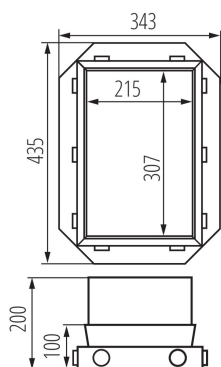

28317 BIURO+ 04-0072-100

Süllyesztődoboz padlódobozokhoz

5905339283177

ÁLTALÁNOS ADATOK:

Hossz [mm]: 435
Szélesség [mm]: 343
Magasság [mm]: 200

MŰSZAKI ADATOK:

Anyag: acél

LOGISZTIKAI ADATOK:

Csomagolás típusa: 1
Darabszám közbenső csomagolásban: 1
Darabszám gyűjtőcsomagolásban: 1
Nettó egységsúly [g]: 1000
Súly [g]: 1550
Egységcsomagolás hossza [cm]: 44
Egységcsomagolás szélessége [cm]: 35.5
Egységcsomagolás magassága [cm]: 21
Doboz súlya [kg]: 1.55
Karton szélessége [cm]: 35.5
Doboz magassága [cm]: 21
Doboz hossza [cm]: 44
Karton térfogata [m³]: 0.032802