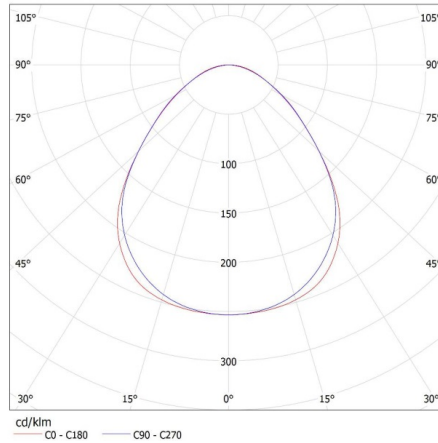

KANLUX S.A. (kat 28441) AL 4LED 60-MPR-B-NT + GLASSv4 / LDC (Polar)