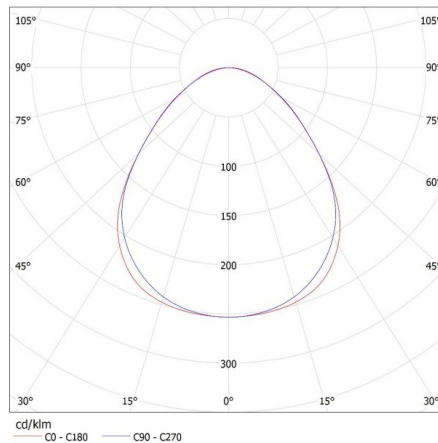

KANLUX S.A. (kat 28443) AL 4LED 60-MPR-W + GLASSv3 / LDC (Polar)

KANLUX S.A. (kat 28443) AL 4LED 60-MPR-W + GLASSv2 / LDC (Polar)