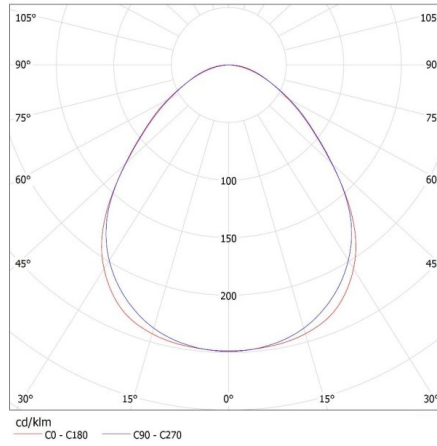

28443 AL 4LED 60-MPR-W

Lineáris lámpatest LED T8 fénycsőhöz

Luminaire: KANLUX S.A. (kat 28443) AL 4LED 60-MPR-W + GLASSv2
Lamps: 1 x T8 LED GLASSv2 9W-WW