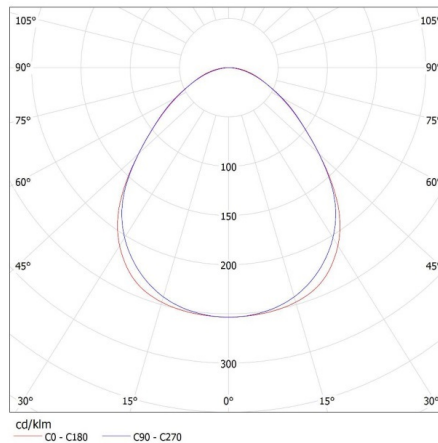

KANLUX S.A. (kat 28445) AL 4LED 60-MPR-SR + GLASSv3 / LDC (Polar)

KANLUX S.A. (kat 28445) AL 4LED 60-MPR-SR + GLASSv2 / LDC (Polar)

Luminaire: KANLUX S.A. (kat 28445) AL 4LED 60-MPR-SR + GLASSv3
Lamps: 1 x T8 LED GLASSv3 9W-NW