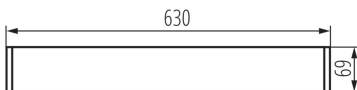

### ÁLTALÁNOS ADATOK:

**Szín:** ezüst

**Beszereles helye:** szerelés: mennyezetre függeszthető

**Alkalmazás helye:** beltéri

**Minimális távolság a megvilágított tárgytól:** 0,5m

**Lámpatest világítási iránya:** alsórész