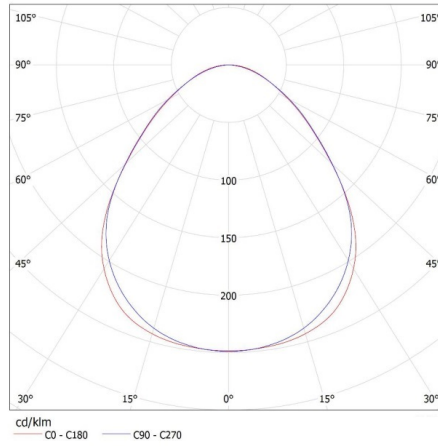

28445 AL 4LED 60-MPR-SR

Lineáris lámpatest LED T8 fénycsőhöz

Luminaire: KANLUX S.A. (kat 28445) AL 4LED 60-MPR-SR + GLASSv2
Lamps: 1 x T8 LED GLASSv2 9W-WW