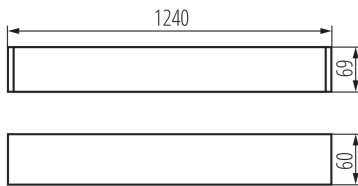

28446 AL 4LED 120-MPR-W-NT

Lineáris lámpatest LED T8 fénycsőhöz

5905339284464

ÁLTALÁNOS ADATOK:

Szín: fehér

Beszereles helye: szerelés: mennyezeti

Alkalmazás helye: beltéri

Minimális távolság a megvilágított tárgytól: 0,5m

Lámpatest világítási iránya: alsórész

T8 LED fénycsövek tápellátása: egyoldalas

Hossz [mm]: 1240

Szélesség [mm]: 60

Magasság [mm]: 69

Wersja do łączenia w linie [element początkowy] LF: 33775

Wersja do łączenia w linie [element środkowy] LM: 33781

Csatlakozó típusa: önzáró sorkapocs

Alkalmazott vezetékek keresztmetszet-tartománya [mm²]: 1,5÷2,5

IP védettségi fokozat: 20

LOGISZTIKAI ADATOK:

Csomagolás típusa: 1

Darabszám közbenső csomagolásban: 1

Darabszám gyűjtőcsomagolásban: 1

Nettó egységsúly [g]: 1700

Súly [g]: 2030

Egységcsomagolás hossza [cm]: 136

Egységcsomagolás szélessége [cm]: 11

Egységcsomagolás magassága [cm]: 7

Doboz súlya [kg]: 2.03

Karton szélessége [cm]: 11

Doboz magassága [cm]: 7