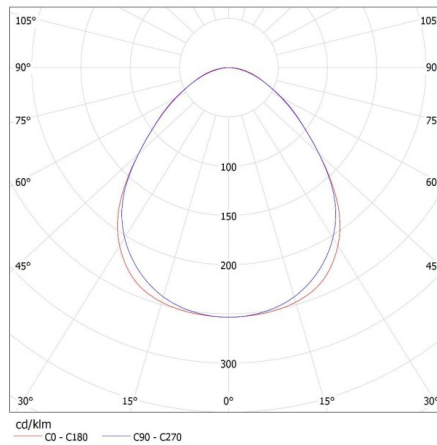

KANLUX S.A. (kat 28446) AL 4LED 120-MPR-W-NT + GLASSv3 / LDC (Polar)