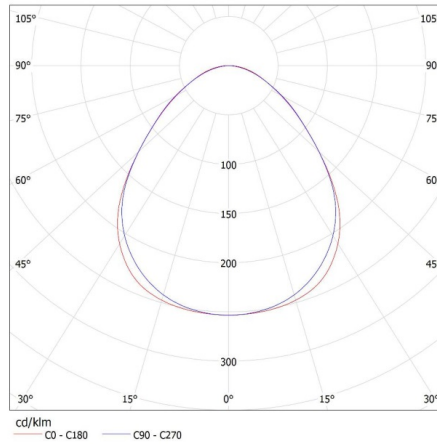

28446 AL 4LED 120-MPR-W-NT

Lineáris lámpatest LED T8 fénycsőhöz

Karton térfogata [m³]: 0.010472

KANLUX S.A. (kat 28446) AL 4LED 120-MPR-W-NT + GLASSv4 / LDC (Polar)