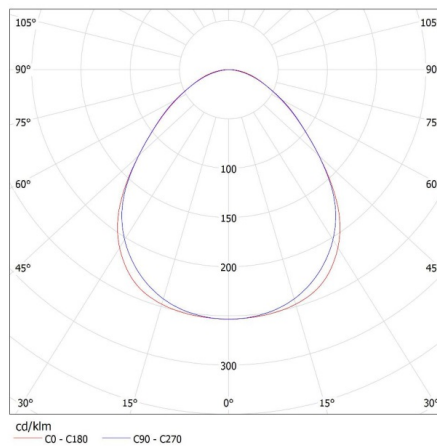

KANLUX S.A. (kat 28448) AL 4LED 120-MPR-SR-NT + GLASSv3 / LDC (Polar)

Luminaire: KANLUX S.A. (kat 28448) AL 4LED 120-MPR-SR-NT + GLASSv3
Lamps: 1 x T8 LED GLASSv3 18W-NW