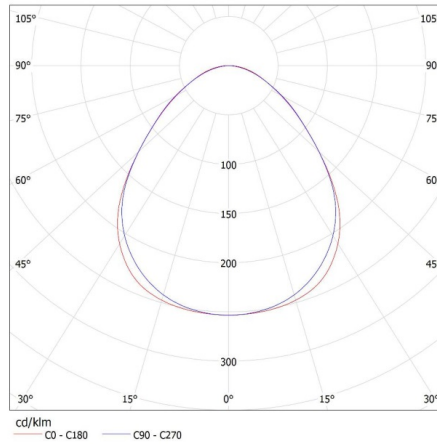

28448 AL 4LED 120-MPR-SR-NT

Lineáris lámpatest LED T8 fénycsőhöz

Karton térfogata [m³]: 0.010472

KANLUX S.A. (kat 28448) AL 4LED 120-MPR-SR-NT + GLASSv4 / LDC (Polar)