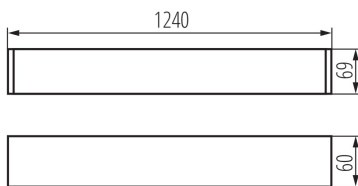

### ÁLTALÁNOS ADATOK:

**Szín:** ezüst

**Beszereles helye:** szerelés: mennyezeti

**Alkalmazás helye:** beltéri

**Minimális távolság a megvilágított tárgytól:** 0,5m

**Lámpatest világítási iránya:** alsórész

**T8 LED fénycsövek tápellátása:** egyoldalas

**Hossz [mm]:** 1240

**Szélesség [mm]:** 60

**Magasság [mm]:** 69

**Wersja do łączenia w linie [element początkowy] LF:** 33772

**Wersja do łączenia w linie [element środkowy] LM:** 33778