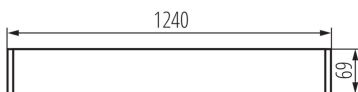

### ÁLTALÁNOS ADATOK:

**Szín:** fehér

**Beszereles helye:** szerelés: mennyezetre függeszthető

**Alkalmazás helye:** beltéri

**Minimális távolság a megvilágított tárgytól:** 0,5m

**Lámpatest világítási iránya:** alsórész