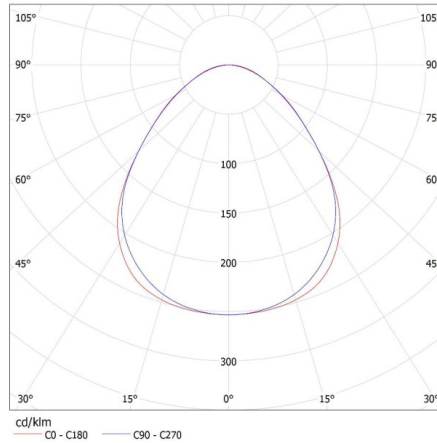

KANLUX S.A. (kat 28449) AL 4LED 120-MPR-W + GLASSv4 / LDC (Polar)