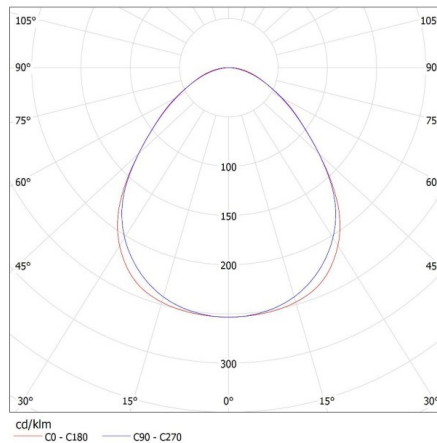

KANLUX S.A. (kat 28449) AL 4LED 120-MPR-W + GLASSv3 / LDC (Polar)

Luminaire: KANLUX S.A. (kat 28449) AL 4LED 120-MPR-W + GLASSv3
Lamps: 1 x T8 LED GLASSv3 18W-NW