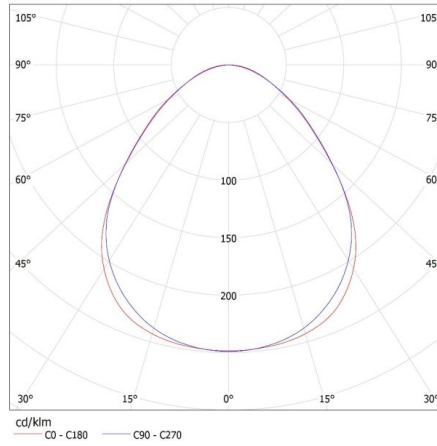

28449 AL 4LED 120-MPR-W

Lineáris lámpatest LED T8 fénycsőhöz

KANLUX S.A. (kat 28449) AL 4LED 120-MPR-W + GLASSv2 / LDC (Polar)

Luminaire: KANLUX S.A. (kat 28449) AL 4LED 120-MPR-W + GLASSv2
Lamps: 1 x T8 LED GLASSv2 18W-WW