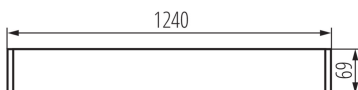

### ÁLTALÁNOS ADATOK:

**Szín:** fekete

**Beszereles helye:** szerelés: mennyezetre függeszthető

**Alkalmazás helye:** beltéri

**Minimális távolság a megvilágított tárgytól:** 0,5m

**Lámpatest világítási iránya:** alsórész