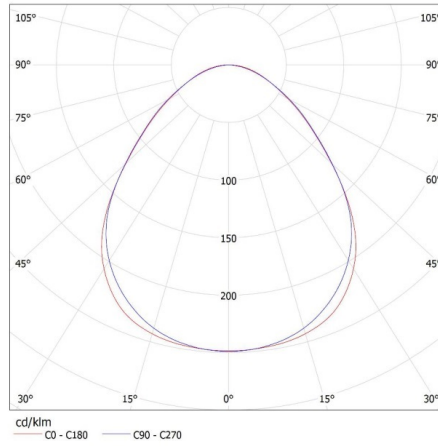

28450 AL 4LED 120-MPR-B

Lineáris lámpatest LED T8 fénycsőhöz