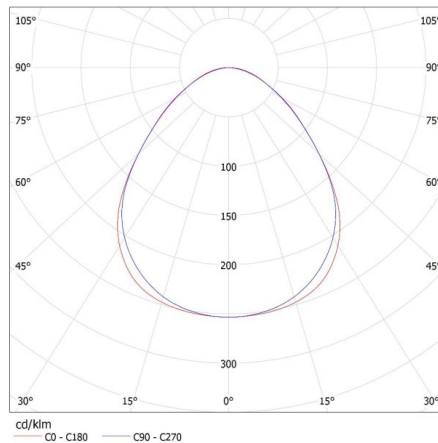

KANLUX S.A. (kat 28450) AL 4LED 120-MPR-B + GLASSv3 / LDC (Polar)

KANLUX S.A. (kat 28450) AL 4LED 120-MPR-B + GLASSv2 / LDC (Polar)