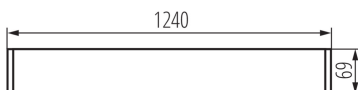

28451 AL 4LED 120-MPR-SR

Lineáris lámpatest LED T8 fénycsőhöz

5905339284518

ÁLTALÁNOS ADATOK:

Szín: ezüst

Beszereles helye: szerelés: mennyezetre függeszthető

Alkalmazás helye: beltéri

Minimális távolság a megvilágított tárgytól: 0,5m

Lámpatest világítási iránya: alsórész

T8 LED fénycsövek tápellátása: egyoldalas

Hossz [mm]: 1240

Szélesség [mm]: 60

Magasság [mm]: 69

Wersja do łączenia w linie [element początkowy] LF: 33772 (Z)

Wersja do łączenia w linie [element środkowy] LM: 33778 (Z)