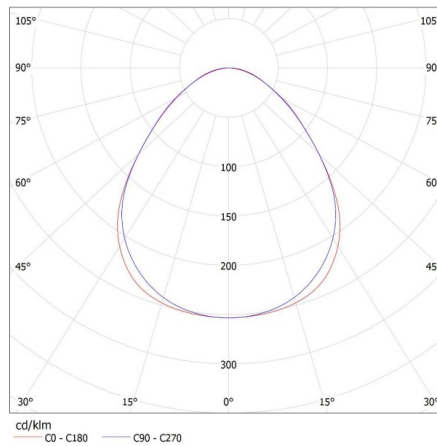

Doboz súlya [kg]: 2.134
Karton szélessége [cm]: 11
Doboz magassága [cm]: 7
Doboz hossza [cm]: 136
Karton térfogata [m³]: 0.010472

KANLUX S.A. (kat 28451) AL 4LED 120-MPR-SR + GLASSv4 / LDC (Polar)