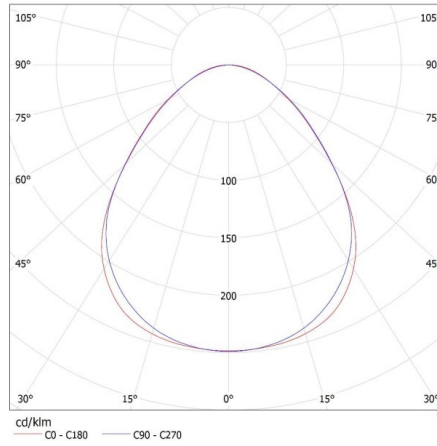

28451 AL 4LED 120-MPR-SR

Lineáris lámpatest LED T8 fénycsőhöz

KANLUX S.A. (kat 28451) AL 4LED 120-MPR-SR + GLASSv2 / LDC (Polar)

Luminaire: KANLUX S.A. (kat 28451) AL 4LED 120-MPR-SR + GLASSv2
Lamps: 1 x T8 LED GLASSv2 18W-WW