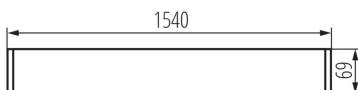

### ÁLTALÁNOS ADATOK:

**Szín:** fehér

**Beszereles helye:** szerelés: mennyezetre függeszthető

**Alkalmazás helye:** beltéri

**Minimális távolság a megvilágított tárgytól:** 0,5m

**Lámpatest világítási iránya:** alsórész