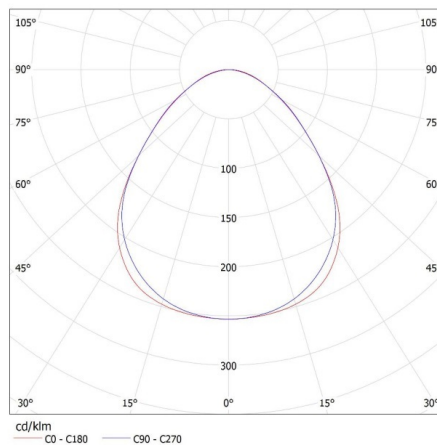

KANLUX S.A. (kat 28455) AL 4LED 150-MPR-W + GLASSv3 / LDC (Polar)

KANLUX S.A. (kat 28455) AL 4LED 150-MPR-W + GLASSv2 / LDC (Polar)

Luminaire: KANLUX S.A. (kat 28455) AL 4LED 150-MPR-W + GLASSv3
Lamps: 1 x T8 LED GLASSv3 24W-NW