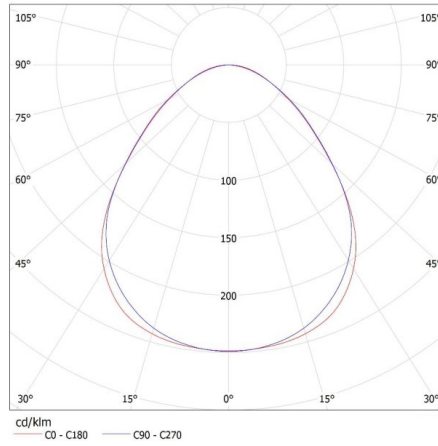

28455 AL 4LED 150-MPR-W

Lineáris lámpatest LED T8 fénycsőhöz

Luminaire: KANLUX S.A. (kat 28455) AL 4LED 150-MPR-W + GLASSv2
Lamps: 1 x T8 LED GLASSv2 24W-NW