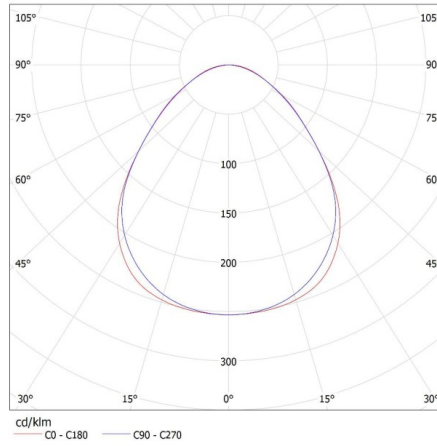

KANLUX S.A. (kat 28455) AL 4LED 150-MPR-W + GLASSv4 / LDC (Polar)

Luminaire: KANLUX S.A. (kat 28455) AL 4LED 150-MPR-W + GLASSv4
Lamps: 1 x T8 LED GLASSv4 24W-NW