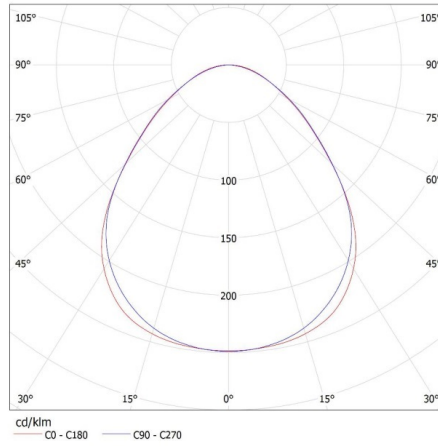

28456 AL 4LED 150-MPR-B

Lineáris lámpatest LED T8 fénycsőhöz

KANLUX S.A. (kat 28456) AL 4LED 150-MPR-B + GLASSv2 / LDC (Polar)