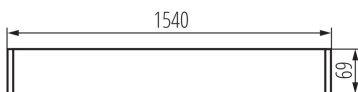

Lineáris lámpatest LED T8 fénycsőhöz

5905339284563

ÁLTALÁNOS ADATOK:

Szín: fekete

Beszereles helye: szerelés: mennyezetre függeszthető

Alkalmazás helye: beltéri

Minimális távolság a megvilágított tárgytól: 0,5m

Lámpatest világítási iránya: alsórész

T8 LED fénycsövek tápellátása: egyoldalas

Hossz [mm]: 1540

Szélesség [mm]: 60

Magasság [mm]: 69

MŰSZAKI ADATOK:

Névleges feszültség [V]: 220-240 AC

Névleges frekvencia [Hz]: 50