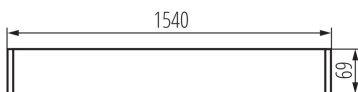

### ÁLTALÁNOS ADATOK:

**Szín:** ezüst

**Beszereles helye:** szerelés: mennyezetre függeszthető

**Alkalmazás helye:** beltéri

**Minimális távolság a megvilágított tárgytól:** 0,5m

**Lámpatest világítási iránya:** alsórész