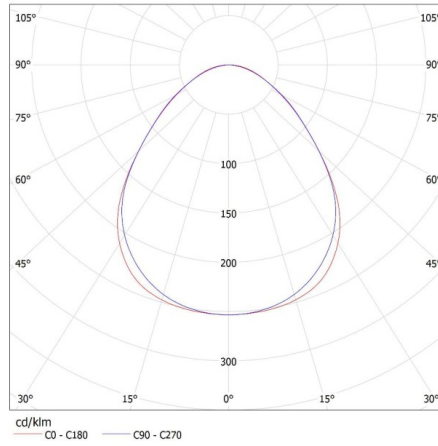

KANLUX S.A. (kat 28457) AL 4LED 150-MPR-SR + GLASSv4 / LDC (Polar)