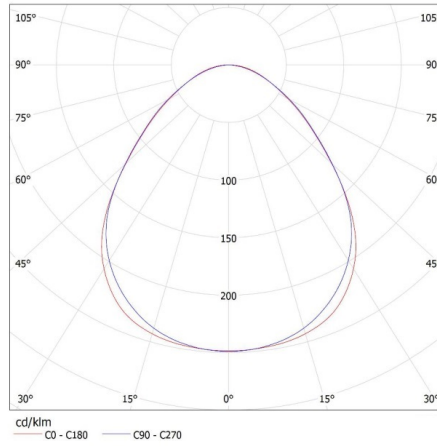

28457 AL 4LED 150-MPR-SR

Lineáris lámpatest LED T8 fénycsőhöz

KANLUX S.A. (kat 28457) AL 4LED 150-MPR-SR + GLASSv2 / LDC (Polar)

Luminaire: KANLUX S.A. (kat 28457) AL 4LED 150-MPR-SR + GLASSv2
Lamps: 1 x T8 LED GLASSv2 24W-NW