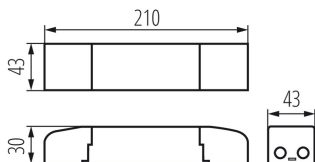

28507 BRAVO DALI SET 45W

LED tápegység

5905339285072

ÁLTALÁNOS ADATOK:

Szín: fehér

Alkalmazás helye: beltéri

Normál gyúlékony anyagú felületekre szerelhető: igen

Fényerőszabályozható: DALI

MŰSZAKI ADATOK:

Névleges feszültség [V]: 220-240 AC

Névleges frekvencia [Hz]: 50

λ : 0.98

Maximális teljesítmény [W]: 45

Áramütés elleni védelmi osztály: II

Anyag: műanyag

Csatlakozó típusa: sorkapocs

Alkalmazott vezetékek keresztmetszet-tartománya [mm²]: 0,2÷1,5

Tápegység típusa: egyenáramú

Túlterhelésvédelem: igen

Túlfeszültségvédelem: igen

Hővédelem: 110°C

Maximális Ta hőmérséklet [° C]: 50

Bemeneti feszültség - PRI [V]: 220-240

Kimeneti áram - sec [ma]: 1050

IP védettségi fokozat: 20

Tc [°C]: 85

LOGISZTIKAI ADATOK:

Csomagolás típusa: 1

Darabszám közbenső csomagolásban: 1

Darabszám gyűjtőcsomagolásban: 1

Nettó egységsúly [g]: 180

Súly [g]: 192

Egységcsomagolás hossza [cm]: 29

Egységcsomagolás szélessége [cm]: 10

Egységcsomagolás magassága [cm]: 3.5

Doboz súlya [kg]: 0.192

Karton szélessége [cm]: 10

Doboz magassága [cm]: 3.5

Doboz hossza [cm]: 29

Karton térfogata [m³]: 0.001015