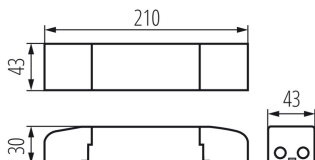

28508 BRAVO DALI SET 36W

LED tápegység

5905339285089

ÁLTALÁNOS ADATOK:

Szín: fehér

Alkalmazás helye: beltéri

Normál gyúlékony anyagú felületekre szerelhető: igen

Fényerőszabályozható: DALI

MŰSZAKI ADATOK:

Névleges feszültség [V]: 220-240 AC

Névleges frekvencia [Hz]: 50

λ : 0.98

Maximális teljesítmény [W]: 36

Áramütés elleni védelmi osztály: II

Anyag: műanyag

Csatlakozó típusa: sorkapocs

Alkalmazott vezetékek keresztmetszet-tartománya [mm²]: 0,2÷1,5

Tápegység típusa: egyenáramú

Túlterhelésvédelem: igen

Túlfeszültségvédelem: igen

Hővédelem: 110°C

Maximális Ta hőmérséklet [° C]: 50

Bemeneti feszültség - PRI [V]: 220-240

Kimeneti áram - sec [ma]: 800

IP védettségi fokozat: 20

LOGISZTIKAI ADATOK:

Csomagolás típusa: 1

Darabszám közbenső csomagolásban: 1

Darabszám gyűjtőcsomagolásban: 1

Nettó egységsúly [g]: 180

Súly [g]: 192

Egységcsomagolás hossza [cm]: 29

Egységcsomagolás szélessége [cm]: 10

Egységcsomagolás magassága [cm]: 3.5

Doboz súlya [kg]: 0.192

Karton szélessége [cm]: 10

Doboz magassága [cm]: 3.5

Doboz hossza [cm]: 29

Karton térfogata [m³]: 0.001015