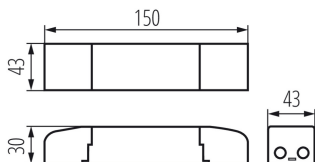

### ÁLTALÁNOS ADATOK:

**Szín:** fehér

**Alkalmazás helye:** beltéri

**Normál gyúlékony anyagú felületekre szerelhető:** igen

**Fényerőszabályozható:** DALI

**Csatlakozó típusa:** sorkapocs

**Alkalmazott vezetékek keresztmetszet-tartománya [mm<sup>2</sup>]:** 0,2-1,5

**Tápegység típusa:** egyenáramú

**Túlfeszültségvédelem:** igen

**Hővédelem:** 110°C

**Rövidzárlat elleni védelem:** igen

**Egységcsomagolás szélessége [cm]:** 10

**Egységcsomagolás magassága [cm]:** 3.5

**Doboz súlya [kg]:** 0.194

**Karton szélessége [cm]:** 10

**Doboz magassága [cm]:** 3.5

**Doboz hossza [cm]:** 30

**Karton térfogata [m<sup>3</sup>]:** 0.00105