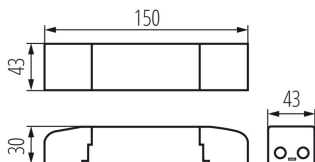

28515 BLINGO DALI SET 38W

LED tápegység

5905339285157

ÁLTALÁNOS ADATOK:

Szín: fehér

Alkalmazás helye: beltéri

Normál gyúlékony anyagú felületekre szerelhető: igen

Fényerőszabályozható: DALI

MŰSZAKI ADATOK:

Névleges feszültség [V]: 220-240 AC

Névleges frekvencia [Hz]: 50/60

λ : 0,98

Maximális teljesítmény [W]: 45

Áramütés elleni védelmi osztály: II

Anyag: műanyag

Csatlakozó típusa: sorkapocs

Alkalmazott vezetékek keresztmetszet-tartománya [mm²]: 0,2-1,5

Tápegység típusa: egyenáramú

Túlfeszültségvédelem: igen

Hővédelem: 110°C

Rövidzárlat elleni védelem: igen

Maximális Ta hőmérséklet [°C]: 50

Bemeneti feszültség - PRI [V]: 220-240

Kimeneti áram - sec [mA]: 800

IP védettségi fokozat: 20

Tc [°C]: 85

LOGISZTIKAI ADATOK:

Mértékegység: 1 darab

Csomagolás típusa: 1

Darabszám közbenső csomagolásban: 1

Darabszám gyűjtőcsomagolásban: 1

Nettó egység súly [g]: 174

Súly [g]: 180

Egységcsomagolás hossza [cm]: 21

Egységcsomagolás szélessége [cm]: 4

Egységcsomagolás magassága [cm]: 3

Doboz súlya [kg]: 0.18

Karton szélessége [cm]: 4

Doboz magassága [cm]: 3

Doboz hossza [cm]: 21

Karton térfogata [m³]: 0.000252