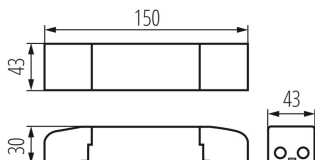

28516 BLINGO DALI SET 48W

LED tápegység

5905339285164

ÁLTALÁNOS ADATOK:

Szín: fehér

Alkalmazás helye: beltéri

Normál gyúlékony anyagú felületekre szerelhető: igen

Fényerőszabályozható: DALI

MŰSZAKI ADATOK:

Névleges feszültség [V]: 220-240 AC

Névleges frekvencia [Hz]: 50

λ : 0,98

Maximális teljesítmény [W]: 45

Áramütés elleni védelmi osztály: II

Anyag: műanyag

Csatlakozó típusa: sorkapocs

Alkalmazott vezetékek keresztmetszet-tartománya [mm²]: 0,2-1,5

Tápegység típusa: egyenáramú

Túlfeszültségvédelem: igen

Hővédelem: 110°C

Rövidzárlat elleni védelem: igen

Maximális Ta hőmérséklet [°C]: 50

Bemeneti feszültség - PRI [V]: 220-240

Kimeneti áram - sec [mA]: 1000

IP védettségi fokozat: 20

Tc [°C]: 85

LOGISZTIKAI ADATOK:

Csomagolás típusa: 1

Darabszám közbenső csomagolásban: 1

Darabszám gyűjtőcsomagolásban: 1

Nettó egységsúly [g]: 176

Súly [g]: 200

Egységcsomagolás hossza [cm]: 21

Egységcsomagolás szélessége [cm]: 4

Egységcsomagolás magassága [cm]: 3

Doboz súlya [kg]: 0.2

Karton szélessége [cm]: 4

Doboz magassága [cm]: 3

Doboz hossza [cm]: 21

Karton térfogata [m³]: 0.000252