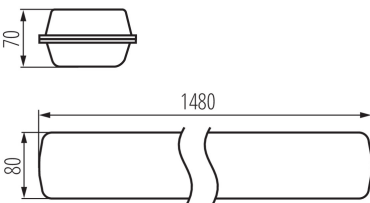

Por- és páramentes LED-lámpatest

5905339286611

ÁLTALÁNOS ADATOK:

Szín: szürke

Beszereles helye: szerelés: mennyezeti, szerelés: oldalfali

Alkalmazás helye: kültéri

Minimális távolság a megvilágított tárgytól: 0,5m

A lámpatestek sorba köthetők: igen

Fényerőszabályozható: nem

Hossz [mm]: 1480

Szélesség [mm]: 80

Magasság [mm]: 70

Integrált LED fényforrás: igen

MŰSZAKI ADATOK:

Névleges feszültség [V]: 220-240 AC

Névleges frekvencia [Hz]: 50

Maximális teljesítmény [W]: 55

Áramütés elleni védelmi osztály: I

Búra anyaga: PC

Dióda típusa: LED SMD

Fényáram [lm]: 7900

Fényforrás színe: fehér

A korrelált színhőmérséklet [K]: 4000

Színkonzisztencia MacAdam-féle ellipszisekben: ≤ 3

Színvisszaadási index: 80

Élettartam [h]: 50000

Fényáram-stabilitás a névleges élettartam végén: L90B10

Bekapcs/kikapcs ciklusok száma: ≥ 30000

Sugárzási szög [°]: X70/Y95

Lámpa fényereje [lm/W]: 144

Környezeti hőmérséklet-tartomány, melynek a termék ki lehet téve [° C]: -25÷35

Búra típusa: prizmás, keskenysugaras

Lámpaház anyaga: PC

Csatlakozó típusa: önzáró sorkapocs

Alkalmazott vezeték keresztmetszet-tartománya [mm²]: 1,5÷2,5

Fényforrás felfűtési ideje [s]: ≤ 1

Fényforrás gyújtási ideje [s]: $\leq 0,5$

Sorba köthető lámpatestek száma: 10

IK fokozat: 08

IP védettség fokozat: 65