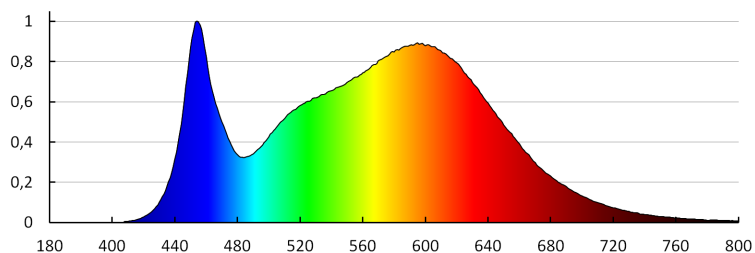

Por- és páramentes LED-lámpatest

LOGISZTIKAI ADATOK:

Csomagolás típusa: 1

Darabszám közbenső csomagolásban: 1

Darabszám gyűjtőcsomagolásban: 1

Nettó egység súly [g]: 2450

Súly [g]: 2680

Egységcsomagolás hossza [cm]: 150

Egységcsomagolás szélessége [cm]: 8

Egységcsomagolás magassága [cm]: 7

Doboz súlya [kg]: 2.68

Karton szélessége [cm]: 9

Doboz magassága [cm]: 7.5

Doboz hossza [cm]: 150

Karton térfogata [m³]: 0.010125

KANLUX S.A. (kat 28661) FT1500 55W-840-INT / LDC (Polar)