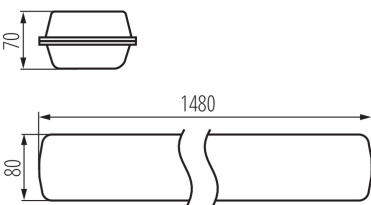

Por- és páramentes LED-lámpatest

5905339286659

ÁLTALÁNOS ADATOK:

Szín: szürke

Beszereles helye: szerelés: mennyezeti, szerelés: oldalfali

Alkalmazás helye: kültéri

Minimális távolság a megvilágított tárgytól: 0,5m

A lámpatestek sorba köthetők: igen

Fényerőszabályozható: nem

Hossz [mm]: 1480

Szélesség [mm]: 80

Magasság [mm]: 70

Integrált LED fényforrás: igen

MŰSZAKI ADATOK:

Névleges feszültség [V]: 220-240 AC

Névleges frekvencia [Hz]: 50

Maximális teljesítmény [W]: 55

Áramütés elleni védelmi osztály: I

Búra anyaga: PC

Dióda típusa: LED SMD

Fényáram [lm]: 7500

Fényforrás színe: fehér

A korrelált színhőmérséklet [K]: 4000

Színkonzisztencia MacAdam-féle ellipszisekben: ≤ 3

Színvisszaadási index: 80

Élettartam [h]: 50000

Fényáram-stabilitás a névleges élettartam végén: L90B10

Bekapcs/kikapcs ciklusok száma: ≥ 30000

Sugárzási szög [°]: X130/Y110

Lámpa fényereje [lm/W]: 136

Környezeti hőmérséklet-tartomány, melynek a termék ki lehet téve [° C]: -25÷35

Búra típusa: opál

Lámpaház anyaga: PC

Csatlakozó típusa: önzáró sorkapocs

Alkalmazott vezeték keresztmetszet-tartománya [mm²]: 1,5÷2,5

Fényforrás felfűtési ideje [s]: ≤ 1

Fényforrás gyújtási ideje [s]: $\leq 0,5$

Sorba köthető lámpatestek száma: 10

IK fokozat: 08

IP védettség fokozat: 65