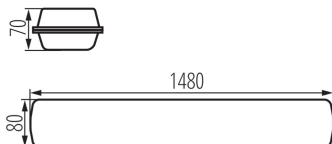

Por- és páramentes LED-lámpatest

5905339286666

DALI
system

ÁLTALÁNOS ADATOK:

Szín: szürke

Beszereles helye: szerelés: mennyezeti, szerelés: oldalfali

Alkalmazás helye: kültéri

Minimális távolság a megvilágított tárgytól: 0,5m

A lámpatestek sorba köthetők: igen

Fényerőszabályozható: DALI

Hossz [mm]: 1480

Szélesség [mm]: 80

Magasság [mm]: 70

Integrált LED fényforrás: igen

MŰSZAKI ADATOK:

Névleges feszültség [V]: 220-240 AC

Névleges frekvencia [Hz]: 50

Maximális teljesítmény [W]: 55

Áramütés elleni védelmi osztály: I

Búra anyaga: PC

Dióda típusa: LED SMD

Fényáram [lm]: 8150

Fényforrás színe: fehér

A korrelált színhőmérséklet [K]: 4000

Színkonzisztencia MacAdam-féle ellipszisekben: ≤ 3

Színvisszaadási index: 80

Élettartam [h]: 50000

Fényáram-stabilitás a névleges élettartam végén: L90B10

Bekapcs/kikapcs ciklusok száma: ≥ 30000

Sugárzási szög [°]: X115/Y105

Lámpa fényereje [lm/W]: 148

Környezeti hőmérséklet-tartomány, melynek a termék ki lehet téve [° C]: -25÷35

Búra típusa: barázdált

Lámpaház anyaga: PC

Csatlakozó típusa: önzáró sorkapocs

Alkalmazott vezeték keresztmetszet-tartománya [mm²]: 0,5÷2,5

Fényforrás felfűtési ideje [s]: ≤ 1

Fényforrás gyújtási ideje [s]: $\leq 0,5$

Sorba köthető lámpatestek száma: 7

IK fokozat: 08

IP védettség fokozat: 65