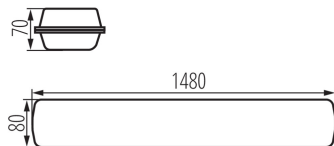

Por- és páramentes LED-lámpatest

5905339286697

ÁLTALÁNOS ADATOK:

Szín: szürke

Beszereles helye: szerelés: mennyezeti, szerelés: oldalfali

Alkalmazás helye: kültéri

Minimális távolság a megvilágított tárgytól: 0,5m

A lámpatestek sorba köthetők: igen

Fényerőszabályozható: DALI

Hossz [mm]: 1480

Szélesség [mm]: 80

Magasság [mm]: 70

Integrált LED fényforrás: igen

MŰSZAKI ADATOK:

Névleges feszültség [V]: 220-240 AC

Névleges frekvencia [Hz]: 50

Maximális teljesítmény [W]: 55

Áramütés elleni védelmi osztály: I

Búra anyaga: PC

Dióda típusa: LED SMD

Fényáram [lm]: 7900

Fényforrás színe: fehér

A korrelált színhőmérséklet [K]: 4000

Színkonzisztencia MacAdam-féle ellipszisekben: ≤ 3

Színvisszaadási index: 80

Élettartam [h]: 50000

Fényáram-stabilitás a névleges élettartam végén: L90B10

Bekapcs/kikapcs ciklusok száma: ≥ 30000

Sugárzási szög [°]: X75/Y95

Lámpa fényereje [lm/W]: 144

Környezeti hőmérséklet-tartomány, melynek a termék ki lehet téve [° C]: -25÷35

Búra típusa: prizmás, aszimmetrikus

Lámpaház anyaga: PC

Csatlakozó típusa: önzáró sorkapocs

Alkalmazott vezeték keresztmetszet-tartománya [mm²]: 0,5÷2,5

Fényforrás felfűtési ideje [s]: ≤ 1

Fényforrás gyújtási ideje [s]: $\leq 0,5$

Sorba köthető lámpatestek száma: 7

IK fokozat: 08

IP védettség fokozat: 65