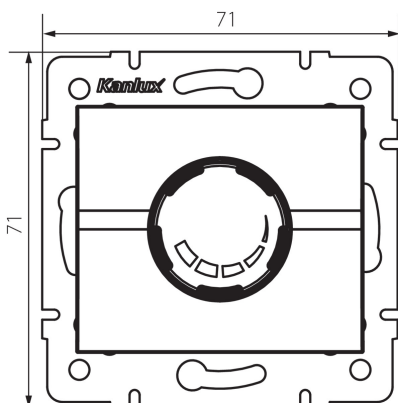

28752 LOGI 02-1161-143

LED kapcsoló / dimmer

5905339287526

ÁLTALÁNOS ADATOK:

Szín: ezüst

Beszereles helye: szerelés: fali süllyesztett

Alkalmazás helye: beltéri

Szélesség [mm]: 71

Magasság [mm]: 71

Szerelődoboz átmérője: 60

MŰSZAKI ADATOK:

Névleges feszültség [V]: 250 AC

Névleges frekvencia [Hz]: 50

Névleges teljesítmény [W]: 3-100

Névleges teljesítmény (LED) [W]: 3-100

Áramütés elleni védelmi osztály: II

Környezeti hőmérséklet-tartomány, melynek a termék ki lehet téve [° C]: 5÷25

Csatlakozó típusa: csavaros sorkapocs

Kapocs típusa: csavaros szorító

Műanyag: ABS

IP védettségi fokozat: 20

LOGISZTIKAI ADATOK:

Csomagolás típusa: 120

Darabszám gyűjtőcsomagolásban: 120

Nettó egység súly [g]: 92

Súly [g]: 109.83

Egységcsomagolás hossza [cm]: 14

Egységcsomagolás szélessége [cm]: 17

Egységcsomagolás magassága [cm]: 4.5