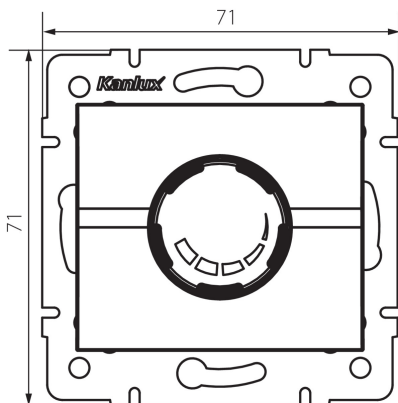

28753 LOGI 02-1161-141

LED kapcsoló / dimmer

5905339287533

ÁLTALÁNOS ADATOK:

Szín: grafit

Beszereles helye: szerelés: fali süllyesztett

Alkalmazás helye: beltéri

Szélesség [mm]: 71

Magasság [mm]: 71

Szerelődoboz átmérője: 60

MŰSZAKI ADATOK:

Névleges feszültség [V]: 250 AC

Névleges frekvencia [Hz]: 50

Névleges teljesítmény [W]: 3-100

Névleges teljesítmény (LED) [W]: 3-100

Áramütés elleni védelmi osztály: II

Környezeti hőmérséklet-tartomány, melynek a termék ki lehet téve [° C]: 5÷25

Csatlakozó típusa: csavaros sorkapocs

Kapocs típusa: csavaros szorító

Műanyag: ABS

IP védettségi fokozat: 20

LOGISZTIKAI ADATOK:

Csomagolás típusa: 120

Darabszám gyűjtőcsomagolásban: 120

Nettó egység súly [g]: 92

Súly [g]: 109.83

Egységcsomagolás hossza [cm]: 14

Egységcsomagolás szélessége [cm]: 17

Egységcsomagolás magassága [cm]: 4.5