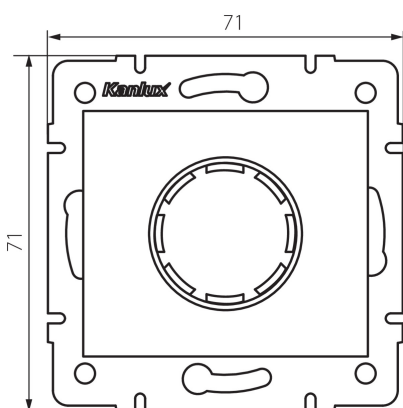

28754 DOMO 01-1161-102

LED fényerőszabályozó

5905339287540

ÁLTALÁNOS ADATOK:

Szín: fehér

Beszereles helye: szerelés: fali süllyesztett

Alkalmazás helye: beltéri

Szélesség [mm]: 71

Magasság [mm]: 71

Szerelődoboz átmérője: 60

MŰSZAKI ADATOK:

Névleges feszültség [V]: 250 AC

Névleges frekvencia [Hz]: 50

Névleges teljesítmény [W]: 3-100

Névleges teljesítmény (LED) [W]: 3-100

Áramütés elleni védelmi osztály: II

Anyag: PC

Környezeti hőmérséklet-tartomány, melynek a termék ki lehet téve [° C]: 5÷25

Csatlakozó típusa: csavaros sorkapocs

Kapocs típusa: csavaros szorító

Műanyag: PC

IP védettség fokozat: 20

LOGISZTIKAI ADATOK:

Karton szélessége [cm]: 38

Doboz magassága [cm]: 32

Doboz hossza [cm]: 48

Karton térfogata [m³]: 0.058368

28754 DOMO 01-1161-102

LED fényerőszabályozó