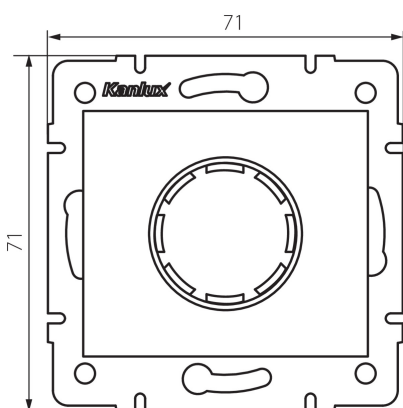

28755 DOMO 01-1161-103 kr

LED fényerőszabályozó

5905339287557

ÁLTALÁNOS ADATOK:

Szín: krémszínű

Beszereles helye: szerelés: fali süllyesztett

Alkalmazás helye: beltéri

Szélesség [mm]: 71

Magasság [mm]: 71

Szerelődoboz átmérője: 60

MŰSZAKI ADATOK:

Névleges feszültség [V]: 250 AC

Névleges frekvencia [Hz]: 50

Névleges teljesítmény [W]: 3-100

Névleges teljesítmény (LED) [W]: 3-100

Áramütés elleni védelmi osztály: II

Anyag: PC

Környezeti hőmérséklet-tartomány, melynek a termék ki lehet téve [° C]: 5÷25

Csatlakozó típusa: csavaros sorkapocs

Kapocs típusa: csavaros szorító

Műanyag: PC

IP védettség fokozat: 20

LOGISZTIKAI ADATOK:

Karton szélessége [cm]: 38

Doboz magassága [cm]: 32

Doboz hossza [cm]: 48

Karton térfogata [m³]: 0.058368

28755 DOMO 01-1161-103 kr

LED fényerőszabályozó