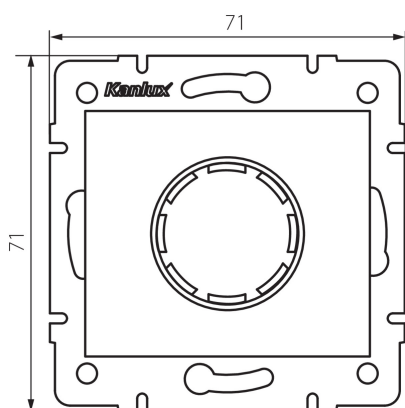

### ÁLTALÁNOS ADATOK:

**Szín:** ezüst

**Beszereles helye:** szerelés: fali süllyesztett

**Alkalmazás helye:** beltéri

**Szélesség [mm]:** 71

**Magasság [mm]:** 71

**Szerelődoboz átmérője:** 60

**Egységcsomagolás magassága [cm]:** 17

**Doboz súlya [kg]:** 13.1796

**Karton szélessége [cm]:** 38

**Doboz magassága [cm]:** 32

**Doboz hossza [cm]:** 48

**Karton térfogata [m<sup>3</sup>]:** 0.058368

**28756** DOMO 01-1161-143