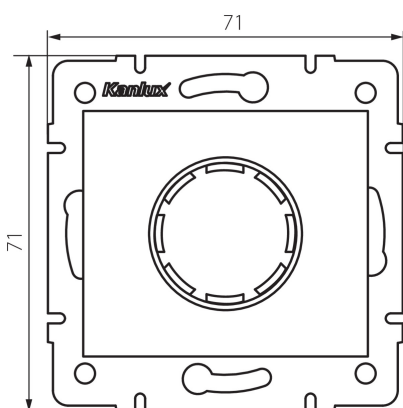

28757 DOMO 01-1161-141

LED fényerőszabályozó

5905339287571

ÁLTALÁNOS ADATOK:

Szín: grafit

Beszereles helye: szerelés: fali süllyesztett

Alkalmazás helye: beltéri

Szélesség [mm]: 71

Magasság [mm]: 71

Szerelődoboz átmérője: 60

MŰSZAKI ADATOK:

Névleges feszültség [V]: 250 AC

Névleges frekvencia [Hz]: 50

Névleges teljesítmény [W]: 3-100

Névleges teljesítmény (LED) [W]: 3-100

Áramütés elleni védelmi osztály: II

Anyag: PC

Környezeti hőmérséklet-tartomány, melynek a termék ki lehet téve [° C]: 5÷25

Csatlakozó típusa: csavaros sorkapocs

Kapocs típusa: csavaros szorító

Műanyag: PC

IP védettség fokozat: 20

LOGISZTIKAI ADATOK:

Karton szélessége [cm]: 38

Doboz magassága [cm]: 32

Doboz hossza [cm]: 48

Karton térfogata [m³]: 0.058368

28757 DOMO 01-1161-141

LED fényerőszabályozó