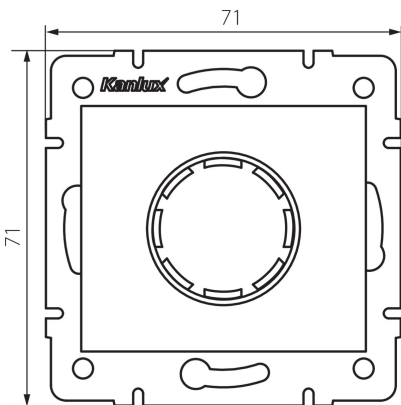

28758 DOMO 01-1161-130

LED fényerőszabályozó

5905339287588

ÁLTALÁNOS ADATOK:

Szín: prełowo biały

Beszereles helye: szerelés: fali süllyesztett

Alkalmazás helye: beltéri

Szélesség [mm]: 71

Magasság [mm]: 71

Szerelődoboz átmérője: 60

MŰSZAKI ADATOK:

Névleges feszültség [V]: 250 AC

Névleges frekvencia [Hz]: 50

Névleges teljesítmény [W]: 3-100

Névleges teljesítmény (LED) [W]: 3-100

Áramütés elleni védelmi osztály: II

Anyag: PC

Környezeti hőmérséklet-tartomány, melynek a termék ki lehet téve [° C]: 5÷25

Csatlakozó típusa: csavaros sorkapocs

Kapocs típusa: csavaros szorító

Műanyag: PC

IP védettség fokozat: 20

LOGISZTIKAI ADATOK:

Karton szélessége [cm]: 38

Doboz magassága [cm]: 32

Doboz hossza [cm]: 48

Karton térfogata [m³]: 0.058368

28758 DOMO 01-1161-130

LED fényerőszabályozó