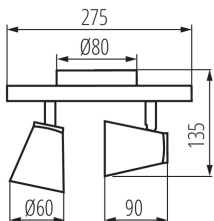

Fali-mennyezeti lámpatest

5905339287632

A Kanlux ENALI fali-mennyezeti lámpatestek családja. Az állítható csuklónak köszönhetően a fény esésének szöge tetszőlegesen állítható. A lámpatestek tökéletesen illenek a skandináv stílusú beltéri helyiségekhez, formájuk hangsúlyozza a retro stílusú belső terek jellegét, a krómozott kiegészítők pedig légyságot kölcsönöznek a modern enteriőröknek.

ÁLTALÁNOS ADATOK:

Szín: fekete

Beszereles helye: szerelés: oldalfali | mennyezeti

Alkalmazás helye: beltéri

Minimális távolság a megvilágított tárgytól: 0,5m

Hossz [mm]: 275

Szélesség [mm]: 80

Magasság [mm]: 135

MŰSZAKI ADATOK:

Névleges feszültség [V]: 220-240 AC

Névleges frekvencia [Hz]: 50

Maximális teljesítmény [W]: 2 x max 10

Áramütés elleni védelmi osztály: I

Búra anyaga: acél

Fényforrások: PAR16

A készlet tartalmazza a fényforrásokat: nem

Foglalat : GU10

Környezeti hőmérséklet-tartomány, melynek a termék ki lehet téve [° C]: 5÷25

Lámpaház anyaga: acél

Csatlakozó típusa: csavaros sorkapocs

Alkalmazott vezetékek keresztmetszet-tartománya [mm²]: 1÷2,5

Vízszintesen mozgatható lámpatest [°]: 310

Függőlegesen mozgatható lámpatest [°]: 90

IP védettségi fokozat: 20

LOGISZTIKAI ADATOK:

Csomagolás típusa: 10

Darabszám közbenső csomagolásban: 1

Darabszám gyűjtőcsomagolásban: 10

Darabszám egy raklap rétegen: 60

Nettó egység súly [g]: 410

Súly [g]: 585

Egységcsomagolás hossza [cm]: 15

Egységcsomagolás szélessége [cm]: 9

Egységcsomagolás magassága [cm]: 28.5