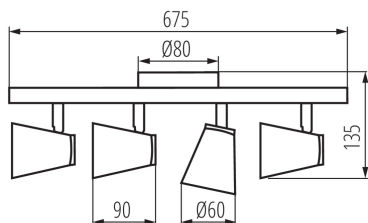

Fali-mennyezeti lámpatest

5905339287694

A Kanlux ENALI fali-mennyezeti lámpatestek családja. Az állítható csuklónak köszönhetően a fény esésének szöge tetszőlegesen állítható. A lámpatestek tökéletesen illenek a skandináv stílusú beltéri helyiségekhez, formájuk hangsúlyozza a retro stílusú belső terek jellegét, a krómozott kiegészítők pedig légyságot kölcsönöznek a modern enteriőröknek.

ÁLTALÁNOS ADATOK:

Szín: fekete

Beszereles helye: szerelés: oldalfali | mennyezeti

Alkalmazás helye: beltéri

Minimális távolság a megvilágított tárgytól: 0,5m

Hossz [mm]: 675

Szélesség [mm]: 80

Magasság [mm]: 135

MŰSZAKI ADATOK:

Névleges feszültség [V]: 220-240 AC

Névleges frekvencia [Hz]: 50

Maximális teljesítmény [W]: 4 x max 10

Áramütés elleni védelmi osztály: I

Búra anyaga: acél

Fényforrások: PAR16

A készlet tartalmazza a fényforrásokat: nem

Foglalat : GU10

Környezeti hőmérséklet-tartomány, melynek a termék ki lehet téve [° C]: 5÷25

Lámpaház anyaga: acél

Csatlakozó típusa: csavaros sorkapocs

Alkalmazott vezetékek keresztmetszet-tartománya [mm²]: 1÷2,5

Vízszintesen mozgatható lámpatest [°]: 310

Függőlegesen mozgatható lámpatest [°]: 90

IP védettségi fokozat: 20

LOGISZTIKAI ADATOK:

Csomagolás típusa: 8

Darabszám közbenső csomagolásban: 1

Darabszám gyűjtőcsomagolásban: 8

Darabszám egy raklap rétegen: 24

Nettó egység súly [g]: 750

Súly [g]: 1098.75

Egységcsomagolás hossza [cm]: 15

Egységcsomagolás szélessége [cm]: 9

Egységcsomagolás magassága [cm]: 68.5