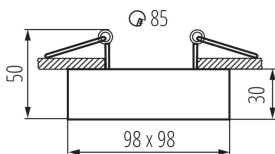

Dekorációs keret

5905339287809

MO  
DE  
RN  
design

A GORD lámpatest mini változata. Nagyszerű alternatíva azoknak, akik felületre szerelt lámpatestet szeretnének függesztett mennyezetre szerelni, mivel a rögzítésük ugyanolyan, mint a süllyesztett lámpatesteké. A MINI GORD lámpatestek további előnye a 30°-ban állítható világítási szög.

### ÁLTALÁNOS ADATOK:

**Szín:** fehér

**Védőburokkal ellátott fényforrás használata kötelező:** igen

**Beszereles helye:** szerelés: mennyezeti süllyesztett

**Alkalmazás helye:** beltéri

**Minimális távolság a megvilágított tárgytól:** 0,5m

**Dekorációs keret kerámia foglalat nélkül:** igen

**A terméket nem lehet hőszigetelő anyaggal bevonni:** igen

**Hossz [mm]:** 98

**Szélesség [mm]:** 98

**Magasság [mm]:** 50

**Szerelési nyílás [mm]:** Ø85