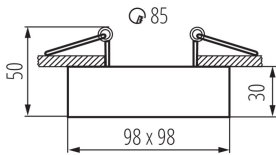

Dekorációs keret kerámia foglalat nélkül: igen

A terméket nem lehet hőszigetelő anyaggal bevonni: igen

Hossz [mm]: 98

Szélesség [mm]: 98

Magasság [mm]: 50

Szerelési nyílás [mm]: Ø85

MŰSZAKI ADATOK:

Névleges feszültség [V]: 12 AC; 12 DC; 220-240 AC

Darabszám gyűjtőcsomagolásban: 50

Darabszám egy raklap rétegen: 300

Nettó egység súly [g]: 250

Súly [g]: 302

Egységcsomagolás hossza [cm]: 12.5

Egységcsomagolás szélessége [cm]: 10.5

Egységcsomagolás magassága [cm]: 5.5

28781 MINI GORD DLP-50-B

Dekorációs keret

Doboz súlya [kg]: 15.1

Karton szélessége [cm]: 22

Doboz magassága [cm]: 30

Doboz hossza [cm]: 64

Karton térfogata [m³]: 0.04224

EGYÉB INFORMÁCIÓK::