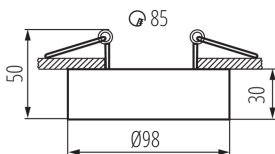

Dekorációs keret

5905339287830

MO
DE
RN
design

A Kanlux BORD lámpatest mini változata. Tökéletes alternatív megoldás azok számára, akik falon kívüli lámpatestet szeretnének alkalmazni függesztett mennyezetben, mivel beépítési módjuk megegyezik a süllyesztett spot lámpák szerelésével. A MINI BORD keretek további előnye a 30°-os tartományban állítható világítási szög.

ÁLTALÁNOS ADATOK:

Szín: fekete

Védőburokkal ellátott fényforrás használata kötelező: igen

Beszereles helye: szerelés: mennyezeti süllyesztett

Alkalmazás helye: beltéri

Minimális távolság a megvilágított tárgytól: 0,5m

Dekorációs keret kerámia foglalat nélkül: igen

A terméket nem lehet hőszigetelő anyaggal bevonni: igen

Magasság [mm]: 50

Átmérő [mm]: 98

Szerelési nyílás [mm]: Ø85

MŰSZAKI ADATOK:

Névleges feszültség [V]: 12 AC; 12 DC; 220-240 AC

Lámpaház anyaga: alumínium ötvözet, acél

Lámpatest állíthatósága szögben: egy tengelyben

Lámpatest állíthatósága szögben [°]: 30

IP védettségi fokozat: 20

LOGISZTIKAI ADATOK:

Csomagolás típusa: 50

Darabszám közbenső csomagolásban: 1