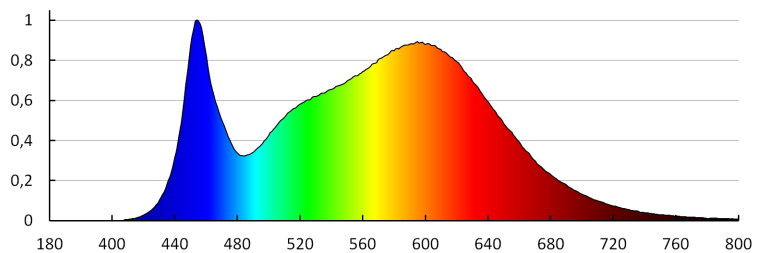

Por- és páramentes LED-lámpatest

LOGISZTIKAI ADATOK:

Csomagolás típusa: 1

Darabszám közbenső csomagolásban: 1

Darabszám gyűjtőcsomagolásban: 1

Nettó egységsúly [g]: 1730

Súly [g]: 1910

Egységcsomagolás hossza [cm]: 120

Egységcsomagolás szélessége [cm]: 8.5

Egységcsomagolás magassága [cm]: 8

Doboz súlya [kg]: 1.91

Karton szélessége [cm]: 9

Doboz magassága [cm]: 7.5

Doboz hossza [cm]: 120

Karton térfogata [m³]: 0.0081

EGYÉB INFORMÁCIÓK::

- 5 év garancia a weblapon elérhető garancianyilatkozatnak megfelelően

KANLUX S.A. (kat 28850) FT1200 28W-840-OPL / LDC (Polar)