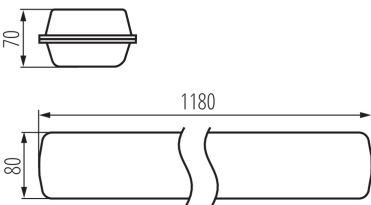

Por- és páramentes LED-lámpatest

5905339288509

ÁLTALÁNOS ADATOK:

Szín: szürke

Beszereles helye: szerelés: mennyezeti, szerelés: oldalfali

Alkalmazás helye: kültéri

Minimális távolság a megvilágított tárgytól: 0,5m

A lámpatestek sorba köthetők: igen

Fényerőszabályozható: nem

Hossz [mm]: 1180

Szélesség [mm]: 80

Magasság [mm]: 70

Integrált LED fényforrás: igen

MŰSZAKI ADATOK:

Névleges feszültség [V]: 220-240 AC

Névleges frekvencia [Hz]: 50

Maximális teljesítmény [W]: 28

Áramütés elleni védelmi osztály: I

Búra anyaga: PC

Dióda típusa: LED SMD

Fényáram [lm]: 4100

Fényforrás színe: fehér

A korrelált színhőmérséklet [K]: 4000

Színkonzisztencia MacAdam-féle ellipszisekben: ≤ 3

Színvisszaadási index: 80

Élettartam [h]: 50000

Fényáram-stabilitás a névleges élettartam végén: L90B10

Bekapcs/kikapcs ciklusok száma: ≥ 30000

Sugárzási szög [°]: X130/Y110

Lámpa fényereje [lm/W]: 146

Környezeti hőmérséklet-tartomány, melynek a termék ki lehet téve [° C]: -25÷40

Búra típusa: opál

Lámpaház anyaga: PC

Csatlakozó típusa: önzáró sorkapocs

Alkalmazott vezeték keresztmetszet-tartománya [mm²]: 1,5÷2,5

Fényforrás felfűtési ideje [s]: ≤ 1

Fényforrás gyújtási ideje [s]: $\leq 0,5$

Sorba köthető lámpatestek száma: 10

IK fokozat: 08

IP védettség fokozat: 65