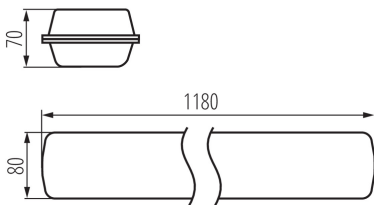

Por- és páramentes LED-lámpatest

5905339288523

ÁLTALÁNOS ADATOK:

Szín: szürke

Beszereles helye: szerelés: mennyezeti, szerelés: oldalfali

Alkalmazás helye: kültéri

Minimális távolság a megvilágított tárgytól: 0,5m

A lámpatestek sorba köthetők: igen

Fényerőszabályozható: nem

Hossz [mm]: 1180

Szélesség [mm]: 80

Magasság [mm]: 70

Integrált LED fényforrás: igen

MŰSZAKI ADATOK:

Névleges feszültség [V]: 220-240 AC

Lámpa fényereje [lm/W]: 154

Környezeti hőmérséklet-tartomány, melynek a termék ki lehet téve [° C]: -25÷40

Búra típusa: prizmás, keskenysugaras

Lámpaház anyaga: PC

Csatlakozó típusa: önzáró sorkapocs

Alkalmazott vezeték keresztmetszet-tartománya [mm²]: 1,5÷2,5

Doboz súlya [kg]: 2.17

Karton szélessége [cm]: 9

Doboz magassága [cm]: 7.5

Doboz hossza [cm]: 120

Karton térfogata [m³]: 0.0081

EGYÉB INFORMÁCIÓK::

- 5 év garancia a weblapon elérhető garancianyilatkozatnak megfelelően