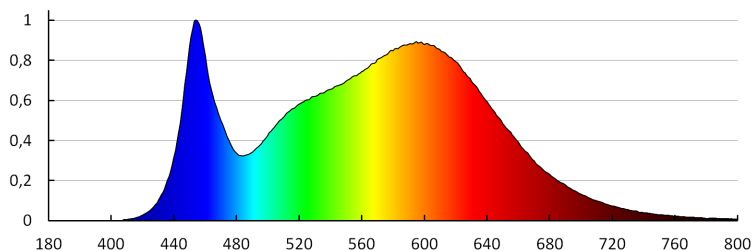

Por- és páramentes LED-lámpatest

LOGISZTIKAI ADATOK:

Csomagolás típusa: 1

Darabszám közbenső csomagolásban: 1

Darabszám gyűjtőcsomagolásban: 1

Nettó egységsúly [g]: 1990

Súly [g]: 2170

Egységcsomagolás hossza [cm]: 120

Egységcsomagolás szélessége [cm]: 8

Egységcsomagolás magassága [cm]: 7

Doboz súlya [kg]: 2.17

Karton szélessége [cm]: 9

Doboz magassága [cm]: 7.5

Doboz hossza [cm]: 120

Karton térfogata [m³]: 0.0081

EGYÉB INFORMÁCIÓK::

- 5 év garancia a weblapon elérhető garancianyilatkozatnak megfelelően

KANLUX S.A. (kat 28853) FT1200 28W-840-ASY / LDC (Polar)