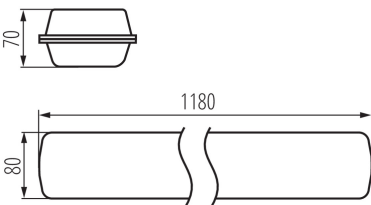

Por- és páramentes LED-lámpatest

5905339288530

ÁLTALÁNOS ADATOK:

Szín: szürke

Beszereles helye: szerelés: mennyezeti, szerelés: oldalfali

Alkalmazás helye: kültéri

Minimális távolság a megvilágított tárgytól: 0,5m

A lámpatestek sorba köthetők: igen

Fényerőszabályozható: nem

Hossz [mm]: 1180

Szélesség [mm]: 80

Magasság [mm]: 70

Integrált LED fényforrás: igen

MŰSZAKI ADATOK:

Névleges feszültség [V]: 220-240 AC

Névleges frekvencia [Hz]: 50

Maximális teljesítmény [W]: 28

Áramütés elleni védelmi osztály: I

Búra anyaga: PC

Dióda típusa: LED SMD

Fényáram [lm]: 4300

Fényforrás színe: fehér

A korrelált színhőmérséklet [K]: 4000

Színkonzisztencia MacAdam-féle ellipszisekben: ≤ 3

Színvisszaadási index: 80

Élettartam [h]: 50000

Fényáram-stabilitás a névleges élettartam végén: L90B10

Bekapcs/kikapcs ciklusok száma: ≥ 30000

Sugárzási szög [°]: X75/Y95

Lámpa fényereje [lm/W]: 154

Környezeti hőmérséklet-tartomány, melynek a termék ki lehet téve [° C]: -25÷40

Búra típusa: prizmás, aszimmetrikus

Lámpaház anyaga: PC

Csatlakozó típusa: önzáró sorkapocs

Alkalmazott vezeték keresztmetszet-tartománya [mm²]: 1,5÷2,5

Fényforrás felfűtési ideje [s]: ≤ 1

Fényforrás gyújtási ideje [s]: $\leq 0,5$

Sorba köthető lámpatestek száma: 10

IK fokozat: 08

IP védettség fokozat: 65