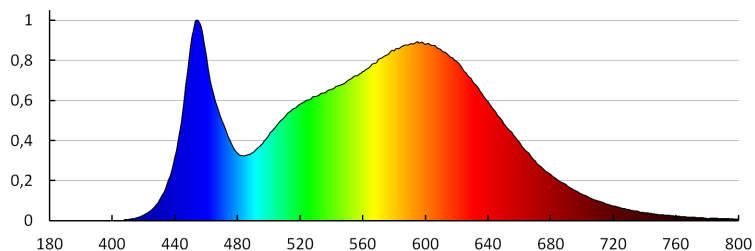

Por- és páramentes LED-lámpatest

LOGISZTIKAI ADATOK:

Csomagolás típusa: 1

Darabszám közbenső csomagolásban: 1

Darabszám gyűjtőcsomagolásban: 1

Nettó egységsúly [g]: 2190

Súly [g]: 2420

Egységcsomagolás hossza [cm]: 150

Egységcsomagolás szélessége [cm]: 8

Egységcsomagolás magassága [cm]: 7

Doboz súlya [kg]: 2.42

Karton szélessége [cm]: 9

Doboz magassága [cm]: 7.5

Doboz hossza [cm]: 150

Karton térfogata [m³]: 0.010125

EGYÉB INFORMÁCIÓK::

- 5 év garancia a weblapon elérhető garancianyilatkozatnak megfelelően

KANLUX S.A. (kat 28858) FT1500 43W-840-OPL / LDC (Polar)