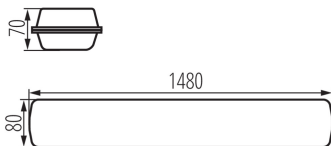

Por- és páramentes LED-lámpatest

5905339288585

ÁLTALÁNOS ADATOK:

Szín: szürke

Beszereles helye: szerelés: mennyezeti, szerelés: oldalfali

Alkalmazás helye: kültéri

Minimális távolság a megvilágított tárgytól: 0,5m

A lámpatestek sorba köthetők: igen

Fényerőszabályozható: nem

Hossz [mm]: 1480

Szélesség [mm]: 80

Magasság [mm]: 70

Integrált LED fényforrás: igen

MŰSZAKI ADATOK:

Névleges feszültség [V]: 220-240 AC

Névleges frekvencia [Hz]: 50

Maximális teljesítmény [W]: 43

Áramütés elleni védelmi osztály: I

Búra anyaga: PC

Dióda típusa: LED SMD

Fényáram [lm]: 6100

Fényforrás színe: fehér

A korrelált színhőmérséklet [K]: 4000

Színkonzisztencia MacAdam-féle ellipszisekben: ≤ 3

Színvisszaadási index: 80

Élettartam [h]: 50000

Fényáram-stabilitás a névleges élettartam végén: L90B10

Bekapcs/kikapcs ciklusok száma: ≥ 30000

Sugárzási szög [°]: X130/Y110

Lámpa fényereje [lm/W]: 142

Környezeti hőmérséklet-tartomány, melynek a termék ki lehet téve [° C]: -25÷40

Búra típusa: opál

Lámpaház anyaga: PC

Csatlakozó típusa: önzáró sorkapocs

Alkalmazott vezeték keresztmetszet-tartománya [mm²]: 1,5÷2,5

Fényforrás felfűtési ideje [s]: ≤ 1

Fényforrás gyújtási ideje [s]: $\leq 0,5$

Sorba köthető lámpatestek száma: 10

IK fokozat: 08

IP védettség fokozat: 65