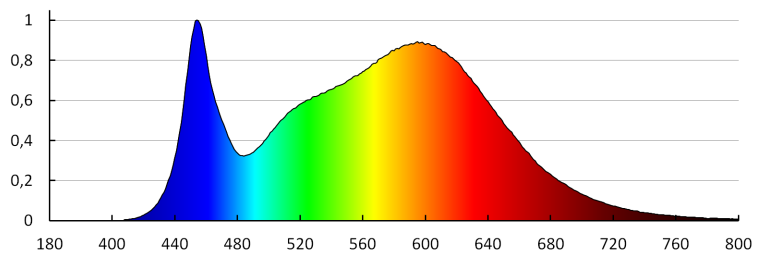

Por- és páramentes LED-lámpatest

LOGISZTIKAI ADATOK:

Csomagolás típusa: 1

Darabszám közbenső csomagolásban: 1

Darabszám gyűjtőcsomagolásban: 1

Nettó egységsúly [g]: 2190

Súly [g]: 2420

Egységcsomagolás hossza [cm]: 150

Egységcsomagolás szélessége [cm]: 8

Egységcsomagolás magassága [cm]: 7

Doboz súlya [kg]: 2.42

Karton szélessége [cm]: 9

Doboz magassága [cm]: 7.5

Doboz hossza [cm]: 150

Karton térfogata [m³]: 0.010125

EGYÉB INFORMÁCIÓK::

- 5 év garancia a weblapon elérhető garancianyilatkozatnak megfelelően