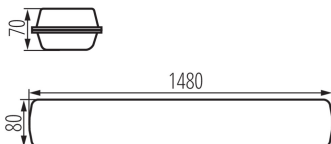

Por- és páramentes LED-lámpatest

5905339288592

ÁLTALÁNOS ADATOK:

Szín: szürke

Beszereles helye: szerelés: mennyezeti, szerelés: oldalfali

Alkalmazás helye: kültéri

Minimális távolság a megvilágított tárgytól: 0,5m

A lámpatestek sorba köthetők: igen

Fényerőszabályozható: nem

Hossz [mm]: 1480

Szélesség [mm]: 80

Magasság [mm]: 70

Integrált LED fényforrás: igen

MŰSZAKI ADATOK:

Névleges feszültség [V]: 220-240 AC

Névleges frekvencia [Hz]: 50

Maximális teljesítmény [W]: 43

Áramütés elleni védelmi osztály: I

Búra anyaga: PC

Dióda típusa: LED SMD

Fényáram [lm]: 6500

Fényforrás színe: fehér

A korrelált színhőmérséklet [K]: 4000

Színkonzisztencia MacAdam-féle ellipszisekben: ≤ 3

Színvisszaadási index: 80

Élettartam [h]: 50000

Fényáram-stabilitás a névleges élettartam végén: L90B10

Bekapcs/kikapcs ciklusok száma: ≥ 30000

Sugárzási szög [°]: X115/Y105

Lámpa fényereje [lm/W]: 151

Környezeti hőmérséklet-tartomány, melynek a termék ki lehet téve [° C]: -25÷40

Búra típusa: barázdált

Lámpaház anyaga: PC

Csatlakozó típusa: önzáró sorkapocs

Alkalmazott vezeték keresztmetszet-tartománya [mm²]: 1,5÷2,5

Fényforrás felfűtési ideje [s]: ≤ 1

Fényforrás gyújtási ideje [s]: $\leq 0,5$

Sorba köthető lámpatestek száma: 10

IK fokozat: 08

IP védettségi fokozat: 65