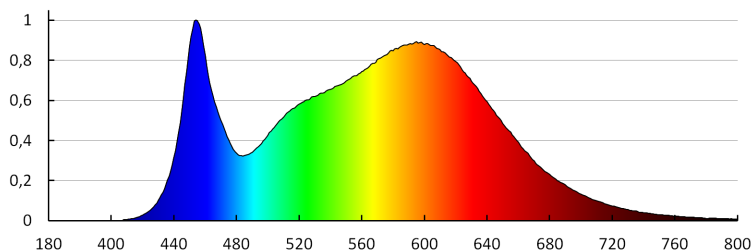

Por- és páramentes LED-lámpatest

LOGISZTIKAI ADATOK:

Csomagolás típusa: 1

Darabszám közbenső csomagolásban: 1

Darabszám gyűjtőcsomagolásban: 1

Nettó egységsúly [g]: 2450

Súly [g]: 2680

Egységcsomagolás hossza [cm]: 150

Egységcsomagolás szélessége [cm]: 8

Egységcsomagolás magassága [cm]: 7

Doboz súlya [kg]: 2.68

Karton szélessége [cm]: 9

Doboz magassága [cm]: 7.5

Doboz hossza [cm]: 150

Karton térfogata [m³]: 0.010125

EGYÉB INFORMÁCIÓK::

- 5 év garancia a weblapon elérhető garancianyilatkozatnak megfelelően

KANLUX S.A. (kat 28860) FT1500 43W-840-INT / LDC (Polar)