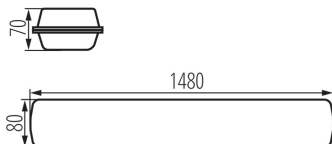

Por- és páramentes LED-lámpatest

5905339288608

ÁLTALÁNOS ADATOK:

Szín: szürke

Beszereles helye: szerelés: mennyezeti, szerelés: oldalfali

Alkalmazás helye: kültéri

Minimális távolság a megvilágított tárgytól: 0,5m

A lámpatestek sorba köthetők: igen

Fényerőszabályozható: nem

Hossz [mm]: 1480

Szélesség [mm]: 80

Magasság [mm]: 70

Integrált LED fényforrás: igen

MŰSZAKI ADATOK:

Névleges feszültség [V]: 220-240 AC

Névleges frekvencia [Hz]: 50

Maximális teljesítmény [W]: 43

Áramütés elleni védelmi osztály: I

Búra anyaga: PC

Dióda típusa: LED SMD

Fényáram [lm]: 6300

Fényforrás színe: fehér

A korrelált színhőmérséklet [K]: 4000

Színkonzisztencia MacAdam-féle ellipszisekben: ≤ 3

Színvisszaadási index: 80

Élettartam [h]: 50000

Fényáram-stabilitás a névleges élettartam végén: L90B10

Bekapcs/kikapcs ciklusok száma: ≥ 30000

Sugárzási szög [°]: X70/Y95

Lámpa fényereje [lm/W]: 147

Környezeti hőmérséklet-tartomány, melynek a termék ki lehet téve [° C]: -25÷40

Búra típusa: prizmás, keskenysugaras

Lámpaház anyaga: PC

Csatlakozó típusa: önzáró sorkapocs

Alkalmazott vezeték keresztmetszet-tartománya [mm²]: 1,5÷2,5

Fényforrás felfűtési ideje [s]: ≤ 1

Fényforrás gyújtási ideje [s]: $\leq 0,5$

Sorba köthető lámpatestek száma: 10

IK fokozat: 08

IP védettség fokozat: 65